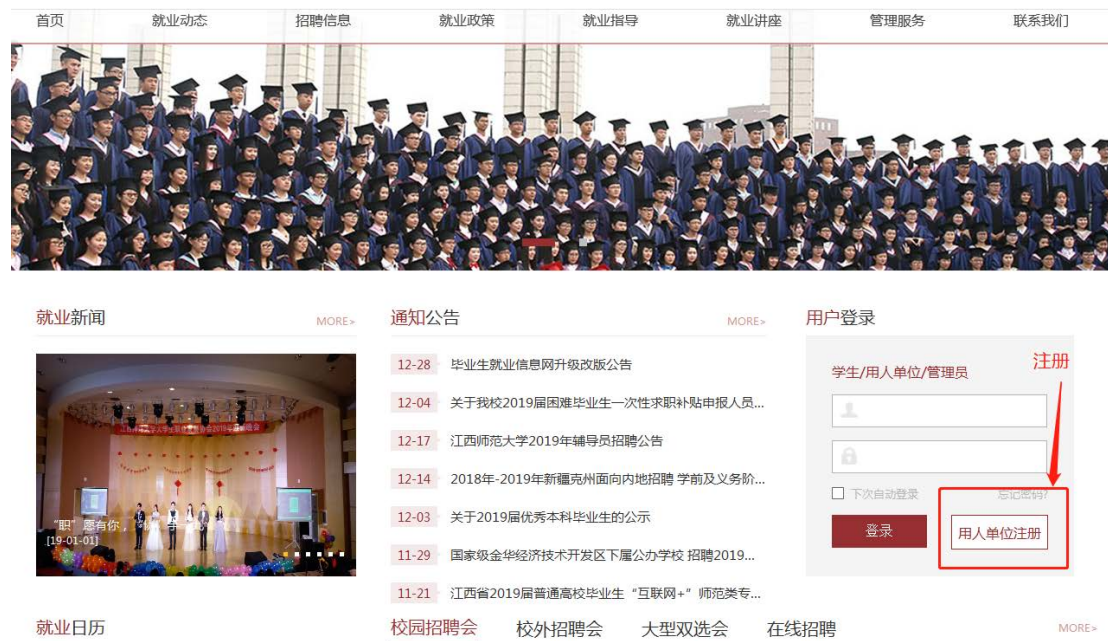

兼容性说明

建议使用谷歌，火狐，IE8 以上浏览器，如若使用 360 浏览器，2345 浏览器，请切换至极速模式，以便达到最优使用效果，切换极速模式方法如下：

浏览器地址输入框尾端选择

注册

1. 点击用人单位注册按钮

2. 按要求逐步填写信息内容

3. 宣讲会发布与发布招聘信息流程一致

4. 双选会预约