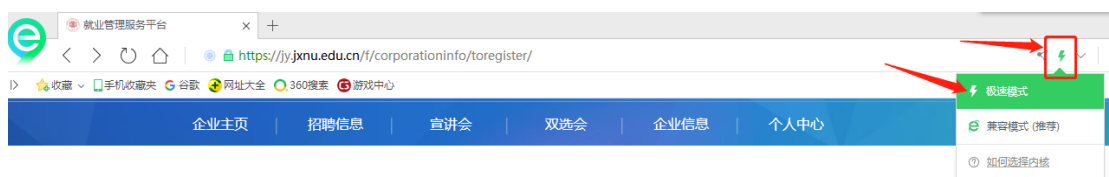

兼容性说明

建议使用谷歌，火狐，IE8 以上浏览器，如若使用 360 浏览器，2345 浏览器，请切换至极速模式，以便达到最优使用效果，切换极速模式方法如下：

浏览器地址输入框尾端选择

注册

1. 点击用人单位注册按钮

2. 按要求逐步填写信息内容

3. 宣讲会发布与发布招聘信息流程一致

4. 双选会预约